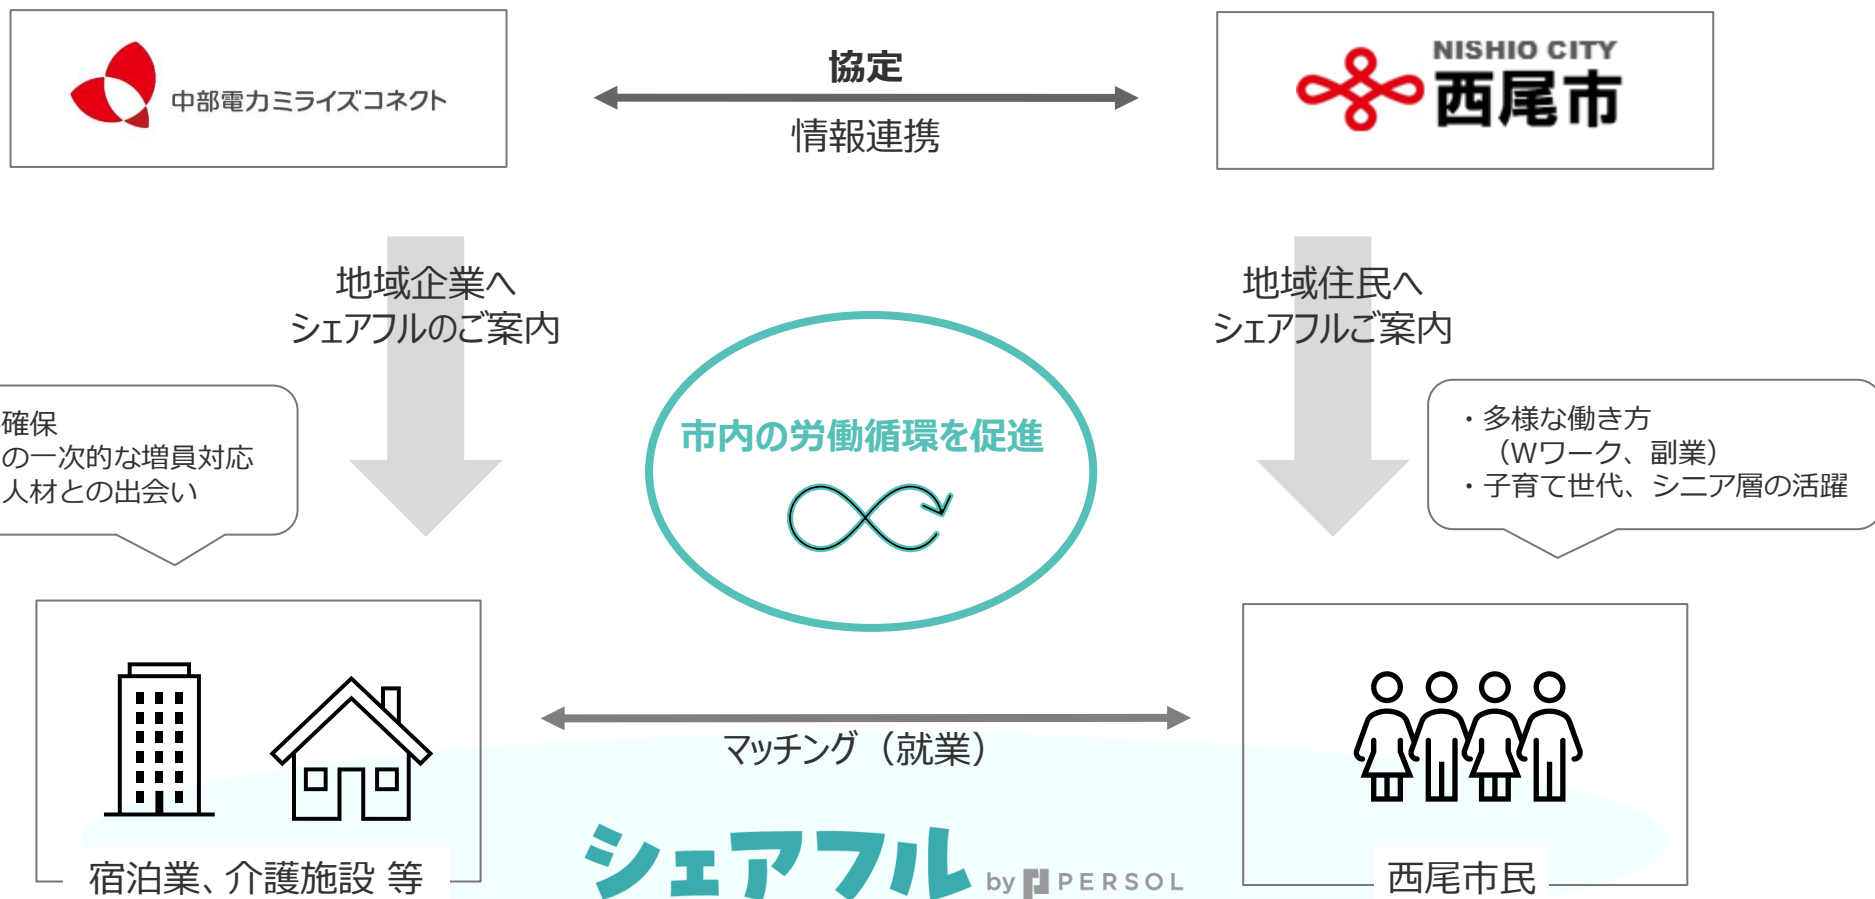

利用料
お支払い

(参考) 駐車場シェアサービス特Pサイト

駐車場利用者 : <https://katene.chuden.jp/carpark/user/index.html>

駐車場貸出者 : <https://katene.chuden.jp/carpark/index.html>

特P(連携内容)

西尾市と中部電力ミライズコネクトが連携することにより、吉良花火大会等のイベント地や日常生活で駐車場が不足しているエリアでのシェア駐車場開発を進め、来訪者とのマッチングを図り、駐車場不足が起因する交通渋滞や違法駐車といった社会課題の解決を目指します。

シェアフル(サービス/連携内容)

シェアフルとは、「1日単位」で「数時間から」求人を出せる“スキマバイト”マッチングサービスです。西尾市と中部電力ミライズコネクが連携することにより、西尾市内の宿泊業界及び介護業界をターゲットにした人材不足の解消や、新たな就労機会を求める地域住民への活躍の場の提供を目指します。

TSUNAGUみらいマルシェ(サービス/連携内容)

TSUNAGUみらいマルシェとは、中部地域に眠る「こだわりの品」を生産者様のこだわりや想い、誕生秘話などと共にご紹介する食品ECサービスです。