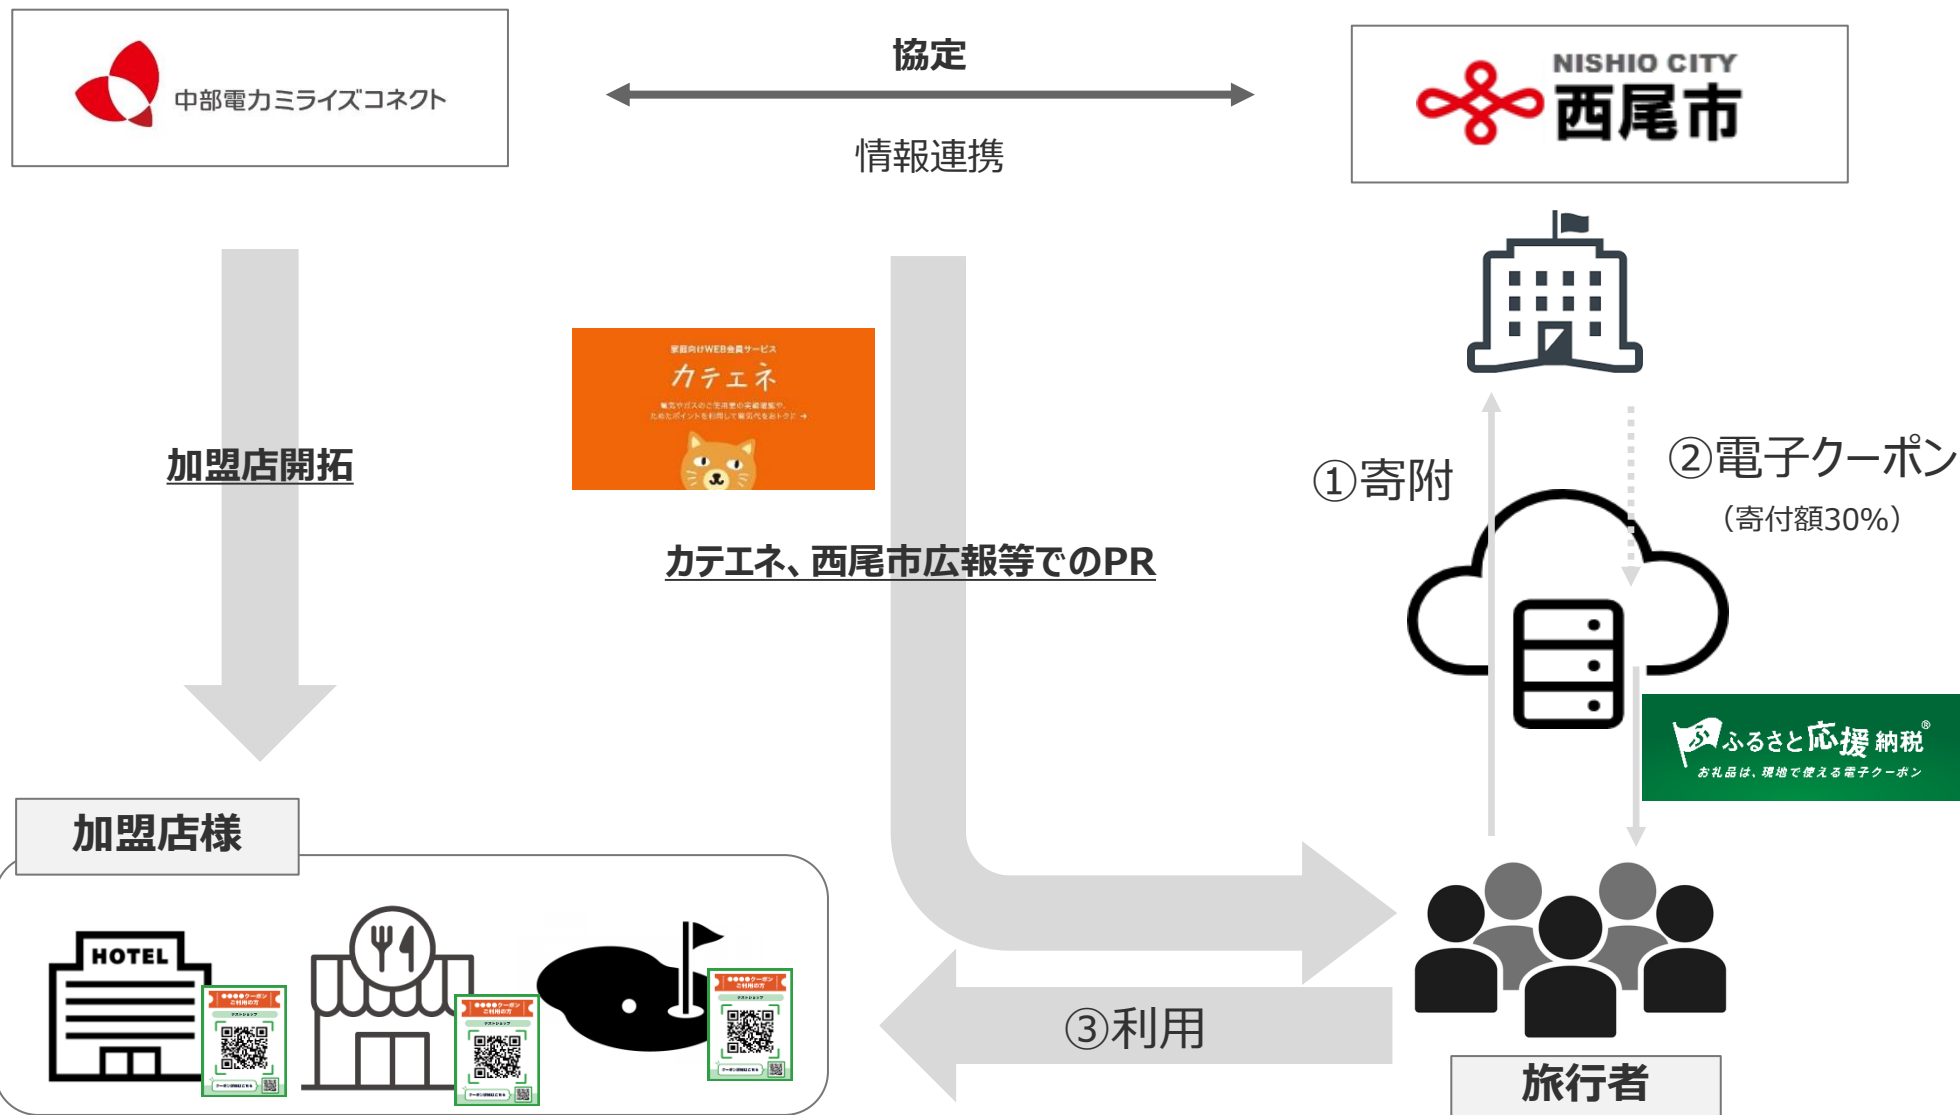

1. 旅行に行く

旅行先の

2. 加盟店で応援納税

即時発行
される

3. 返礼品の電子クーポンを 使ってお支払い

ふるさと応援納税®(連携内容)

特P(サービス内容)

駐車場シェアサービス「特P」とは、駐車場を事前予約したい利用者と、空きスペースを駐車場として貸し出すことで副収入を稼ぎたい人をインターネット上でマッチングするサービスです。駐車場利用者は事前予約する事で安心してお出かけする事ができ、駐車場提供者はネットで手軽に空きスペースを収益化することができます。

シェアフル(サービス/連携内容)

シェアフルとは、「1日単位」で「数時間から」求人を出せる“スキマバイト”マッチングサービスです。西尾市と中部電力ミライズコネクが連携することにより、西尾市内の宿泊業界及び介護業界をターゲットにした人材不足の解消や、新たな就労機会を求める地域住民への活躍の場の提供を目指します。

TSUNAGUみらいマルシェ(サービス/連携内容)

TSUNAGUみらいマルシェとは、中部地域に眠る「こだわりの品」を生産者様のこだわりや想い、誕生秘話などと共にご紹介する食品ECサービスです。