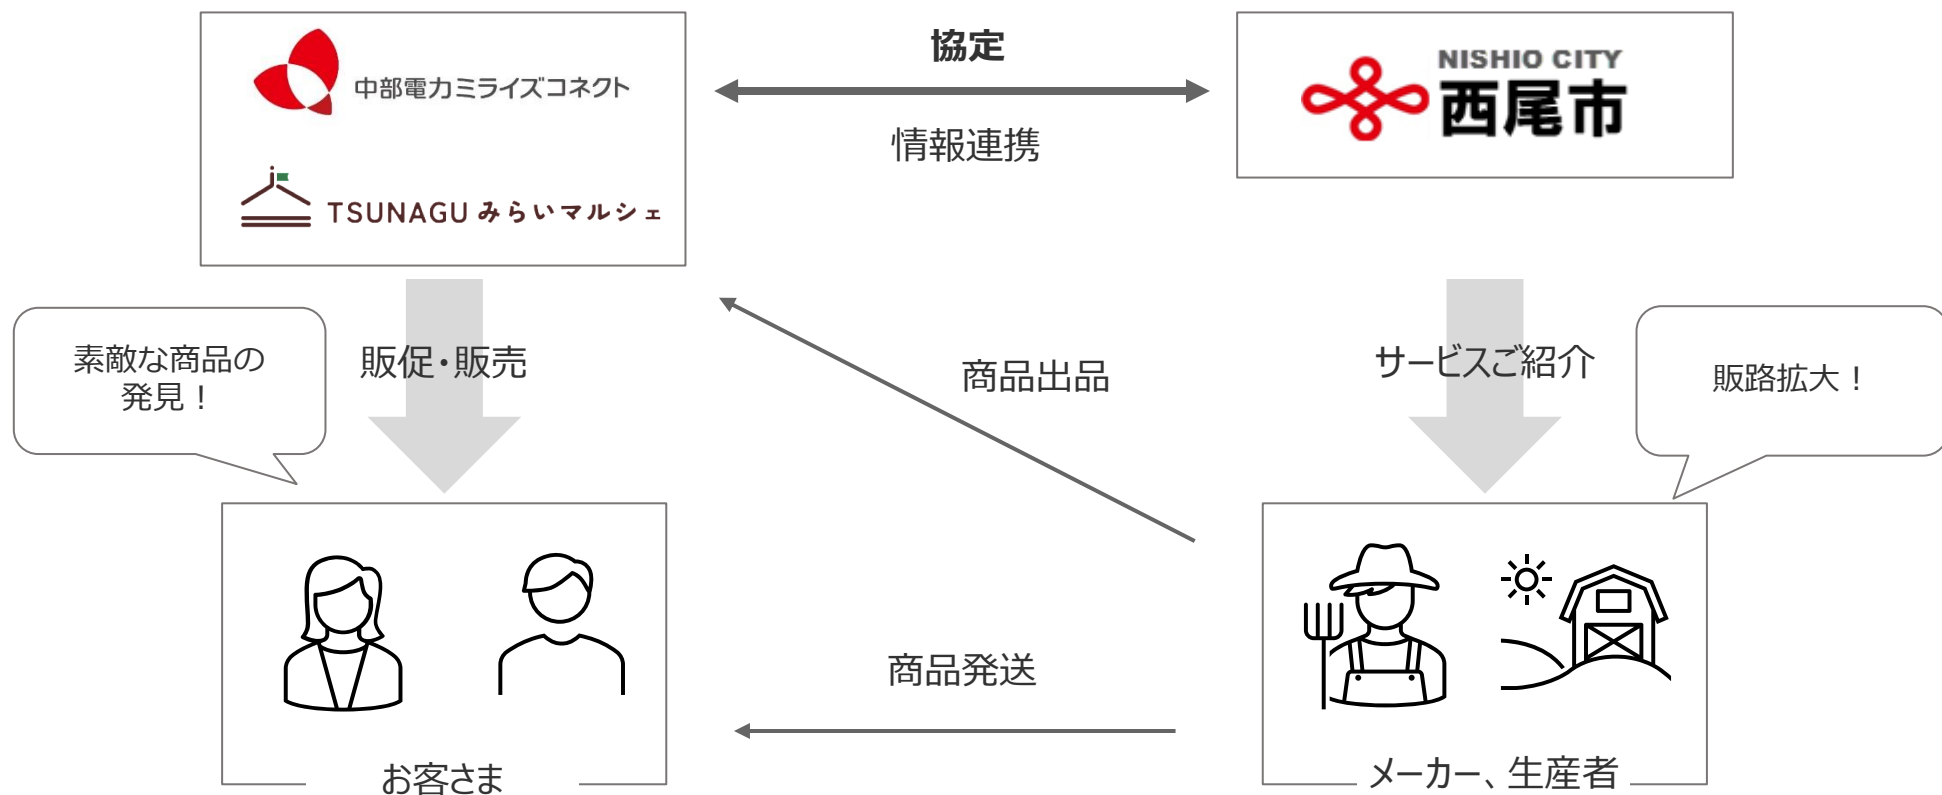

TSUNAGUみらいマルシェ(サービス/連携内容)

TSUNAGUみらいマルシェとは、中部地域に眠る「こだわりの品」を生産者様のこだわりや想い、誕生秘話などと共にご紹介する食品ECサービスです。

西尾市と中部電力ミライズコネクトが連携することにより、西尾市の名産品をTSUNAGUみらいマルシェに掲載し、認知向上・販売促進を目指します。