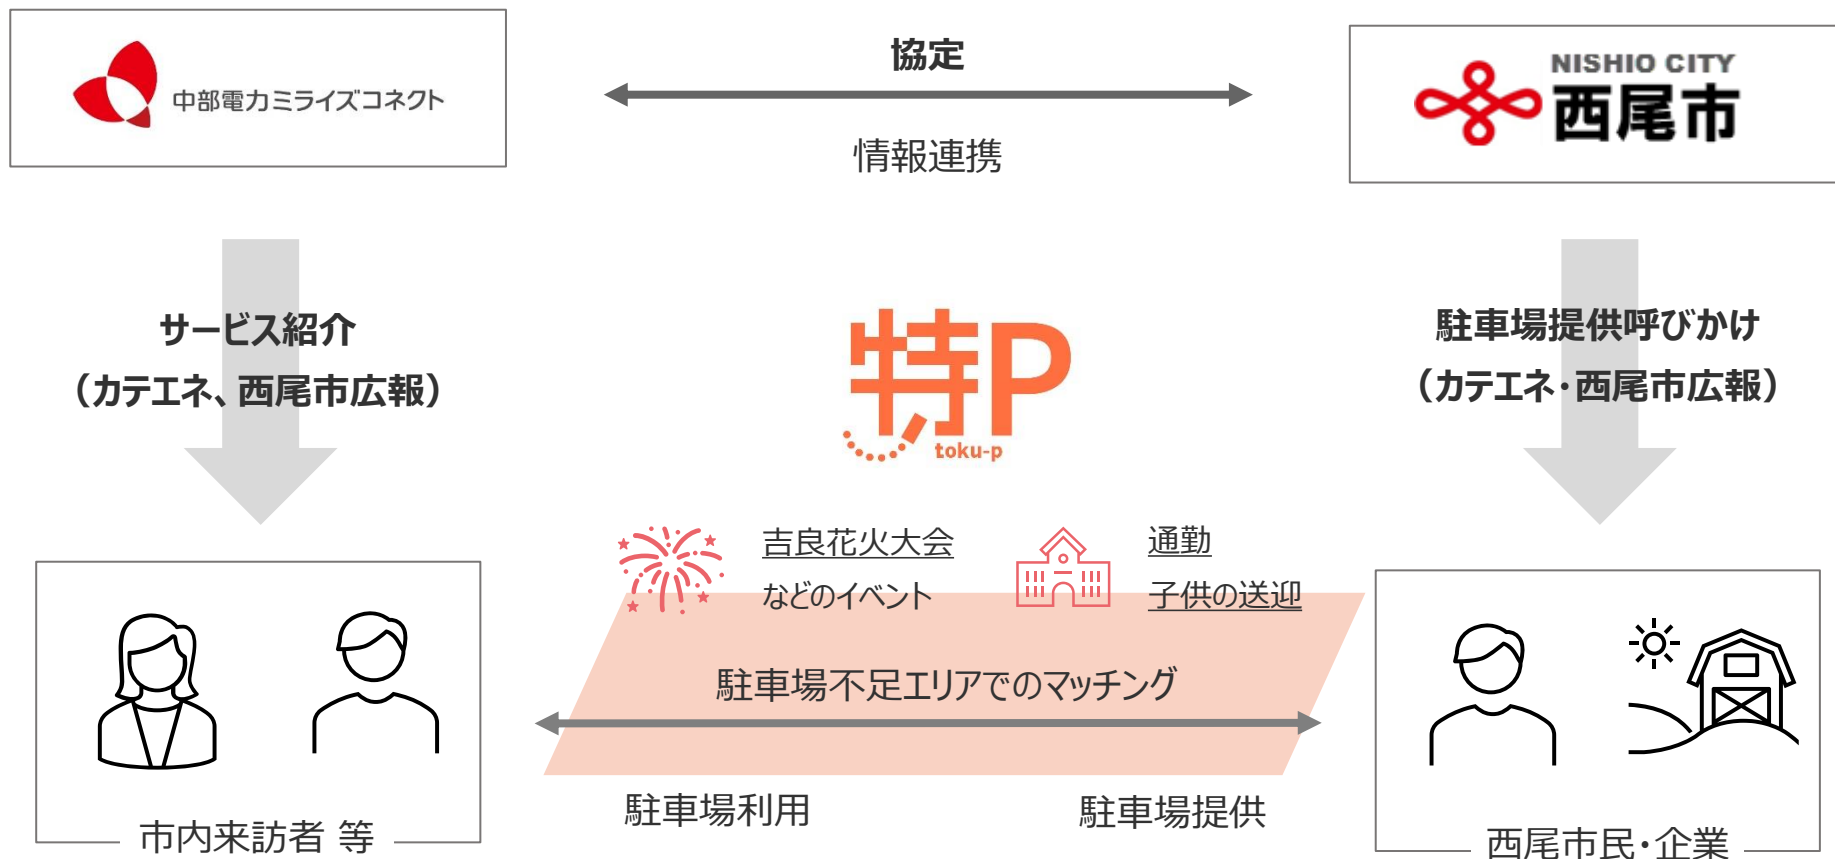

利用料
お支払い

(参考) 駐車場シェアサービス特Pサイト

駐車場利用者 : <https://katene.chuden.jp/carpark/user/index.html>

駐車場貸出者 : <https://katene.chuden.jp/carpark/index.html>

特P(連携内容)

西尾市と中部電力ミライズコネクトが連携することにより、吉良花火大会等のイベント地や日常生活で駐車場が不足しているエリアでのシェア駐車場開発を進め、来訪者とのマッチングを図り、駐車場不足が起因する交通渋滞や違法駐車といった社会課題の解決を目指します。

シェアフル(サービス/連携内容)

シェアフルとは、「1日単位」で「数時間から」求人を出せる“スキマバイト”マッチングサービスです。西尾市と中部電力ミライズコネクが連携することにより、西尾市内の宿泊業界及び介護業界をターゲットにした人材不足の解消や、新たな就労機会を求める地域住民への活躍の場の提供を目指します。

TSUNAGUみらいマルシェ(サービス/連携内容)

TSUNAGUみらいマルシェとは、中部地域に眠る「こだわりの品」を生産者様のこだわりや想い、誕生秘話などと共にご紹介する食品ECサービスです。